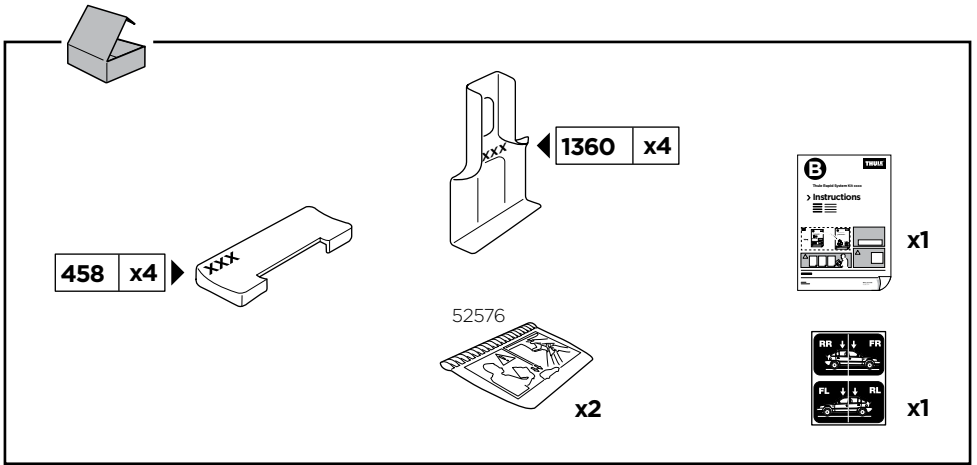

# > Instructions

HONDA City, 4-dr Sedan, 14-

HONDA Grace, 4-dr Sedan, 14-

ISO 11154-E

141789  
C.20151010  
519-1789-01

Bring your life  
thule.com

**1**

	X (scale)	X (mm)	X (inch)
<b>HONDA City</b> , 4-dr Sedan, 14-	<b>34.5</b>	<b>996</b>	<b>39 1/4</b>
<b>HONDA Grace</b> , 4-dr Sedan, 14-	<b>34.5</b>	<b>996</b>	<b>39 1/4</b>

	Y (scale)	Y (mm)	Y (inch)
<b>HONDA City</b> , 4-dr Sedan, 14-	<b>31.5</b>	<b>966</b>	<b>38</b>
<b>HONDA Grace</b> , 4-dr Sedan, 14-	<b>31.5</b>	<b>966</b>	<b>38</b>

**2**

**HONDA City**, 4-dr Sedan, 14-

**HONDA Grace**, 4-dr Sedan, 14-

**3**

	W (mm)	Z (mm)	W (inch)	Z (inch)
<b>HONDA City</b> , 4-dr Sedan, 14-	<b>230</b>	<b>700</b>	<b>9</b>	<b>27 1/2</b>
<b>HONDA Grace</b> , 4-dr Sedan, 14-	<b>230</b>	<b>700</b>	<b>9</b>	<b>27 1/2</b>