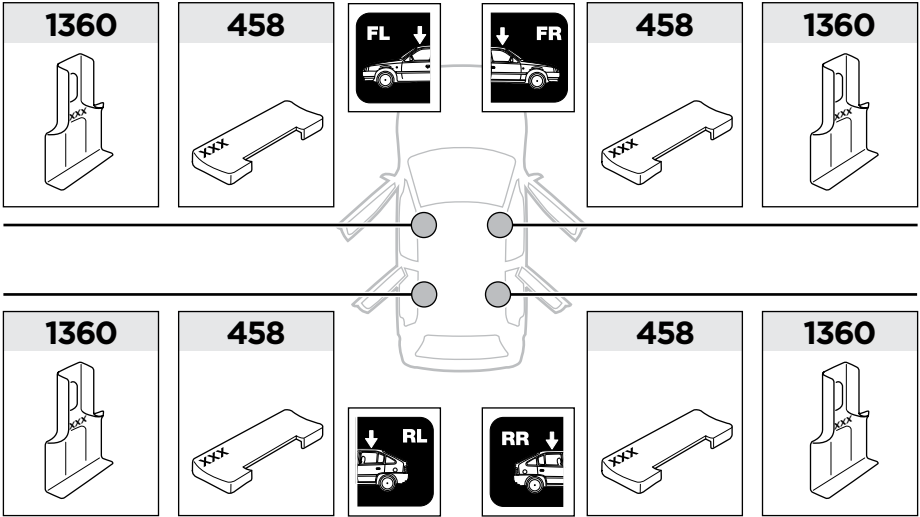

# > Instructions

HONDA City, 4-dr Sedan, 14-

HONDA Grace, 4-dr Sedan, 14-

ISO 11154-E

141789  
C.20151010  
519-1789-01

Bring your life  
thule.com

**1**

	X (scale)	X (mm)	X (inch)
<b>HONDA City</b> , 4-dr Sedan, 14-	<b>34.5</b>	<b>996</b>	<b>39 1/4</b>
<b>HONDA Grace</b> , 4-dr Sedan, 14-	<b>34.5</b>	<b>996</b>	<b>39 1/4</b>

	Y (scale)	Y (mm)	Y (inch)
<b>HONDA City</b> , 4-dr Sedan, 14-	<b>31.5</b>	<b>966</b>	<b>38</b>
<b>HONDA Grace</b> , 4-dr Sedan, 14-	<b>31.5</b>	<b>966</b>	<b>38</b>

**2**

**HONDA City**, 4-dr Sedan, 14-

**HONDA Grace**, 4-dr Sedan, 14-

**3**

	W (mm)	Z (mm)	W (inch)	Z (inch)
<b>HONDA City</b> , 4-dr Sedan, 14-	<b>230</b>	<b>700</b>	<b>9</b>	<b>27 1/2</b>
<b>HONDA Grace</b> , 4-dr Sedan, 14-	<b>230</b>	<b>700</b>	<b>9</b>	<b>27 1/2</b>