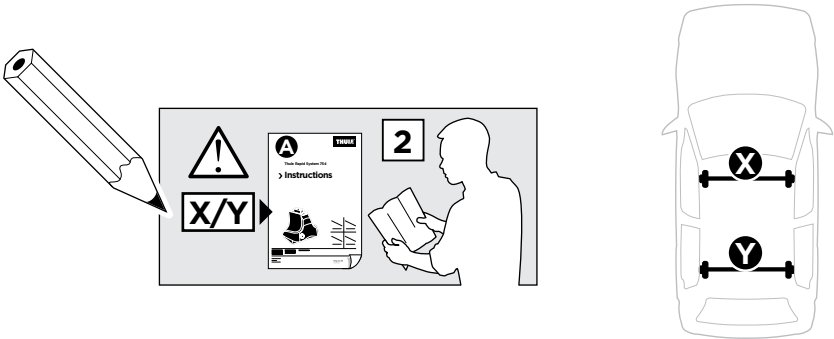

# > Instructions

HONDA City, 4-dr Sedan, 14-

HONDA Grace, 4-dr Sedan, 14-

ISO 11154-E

141789  
C.20151010  
519-1789-01

Bring your life  
thule.com

**1**

	X (scale)	X (mm)	X (inch)
<b>HONDA City</b> , 4-dr Sedan, 14-	<b>34.5</b>	<b>996</b>	<b>39 1/4</b>
<b>HONDA Grace</b> , 4-dr Sedan, 14-	<b>34.5</b>	<b>996</b>	<b>39 1/4</b>

	Y (scale)	Y (mm)	Y (inch)
<b>HONDA City</b> , 4-dr Sedan, 14-	<b>31.5</b>	<b>966</b>	<b>38</b>
<b>HONDA Grace</b> , 4-dr Sedan, 14-	<b>31.5</b>	<b>966</b>	<b>38</b>

**2**

**HONDA City**, 4-dr Sedan, 14-