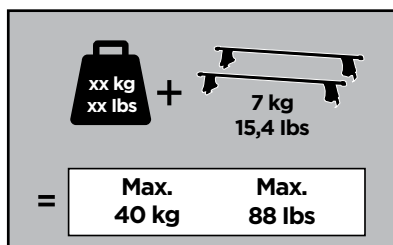

# > Instructions

HONDA City, 4-dr Sedan, 14-

HONDA Grace, 4-dr Sedan, 14-

ISO 11154-E

141789  
C.20151010  
519-1789-01

Bring your life  
thule.com

**1**

	X (scale)	X (mm)	X (inch)
<b>HONDA City</b> , 4-dr Sedan, 14-	<b>34.5</b>	<b>996</b>	<b>39 1/4</b>
<b>HONDA Grace</b> , 4-dr Sedan, 14-	<b>34.5</b>	<b>996</b>	<b>39 1/4</b>

	Y (scale)	Y (mm)	Y (inch)
<b>HONDA City</b> , 4-dr Sedan, 14-	<b>31.5</b>	<b>966</b>	<b>38</b>
<b>HONDA Grace</b> , 4-dr Sedan, 14-	<b>31.5</b>	<b>966</b>	<b>38</b>

**2**

**HONDA City**, 4-dr Sedan, 14-